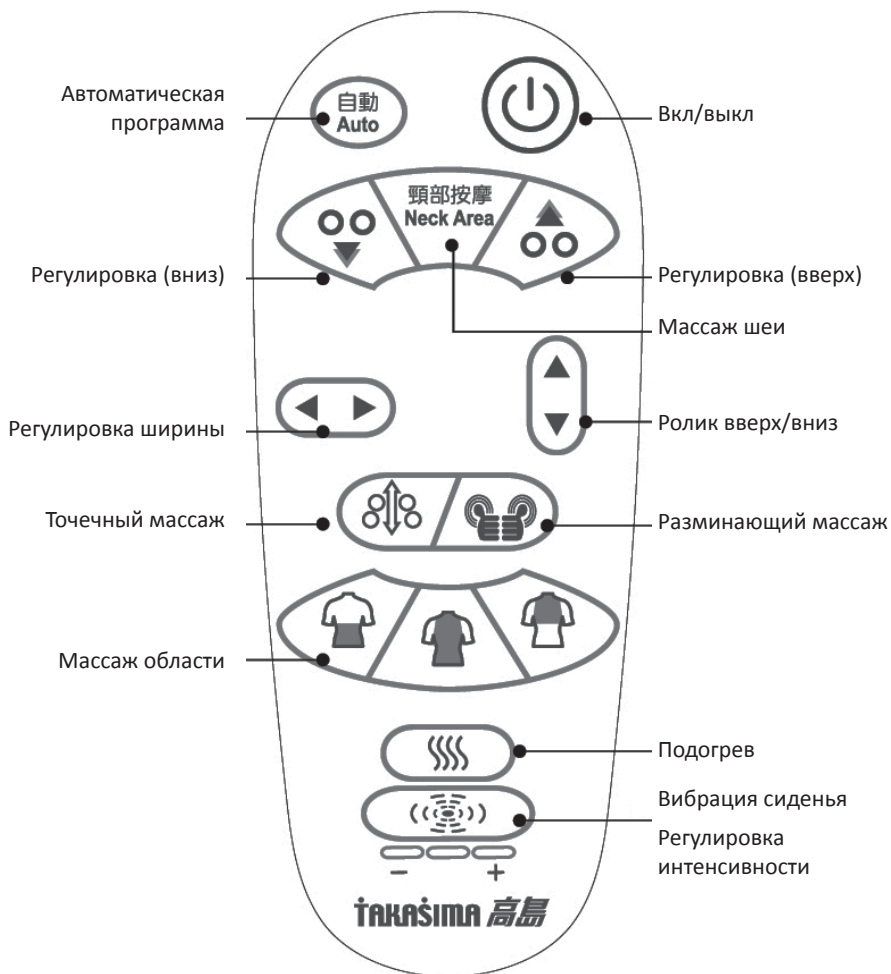

СХЕМА ПУЛЬТА УПРАВЛЕНИЯ

ИНСТРУКЦИЯ ПО ИСПОЛЬЗОВАНИЮ

**Вкл./выкл.**

Нажатие данной кнопки переводит устройство в режим ожидания, при этом загорается красный индикатор

**Автоматическая программа**

Нажатие данной кнопки запускает массаж продолжительностью 15 минут, при этом загорается синий индикатор