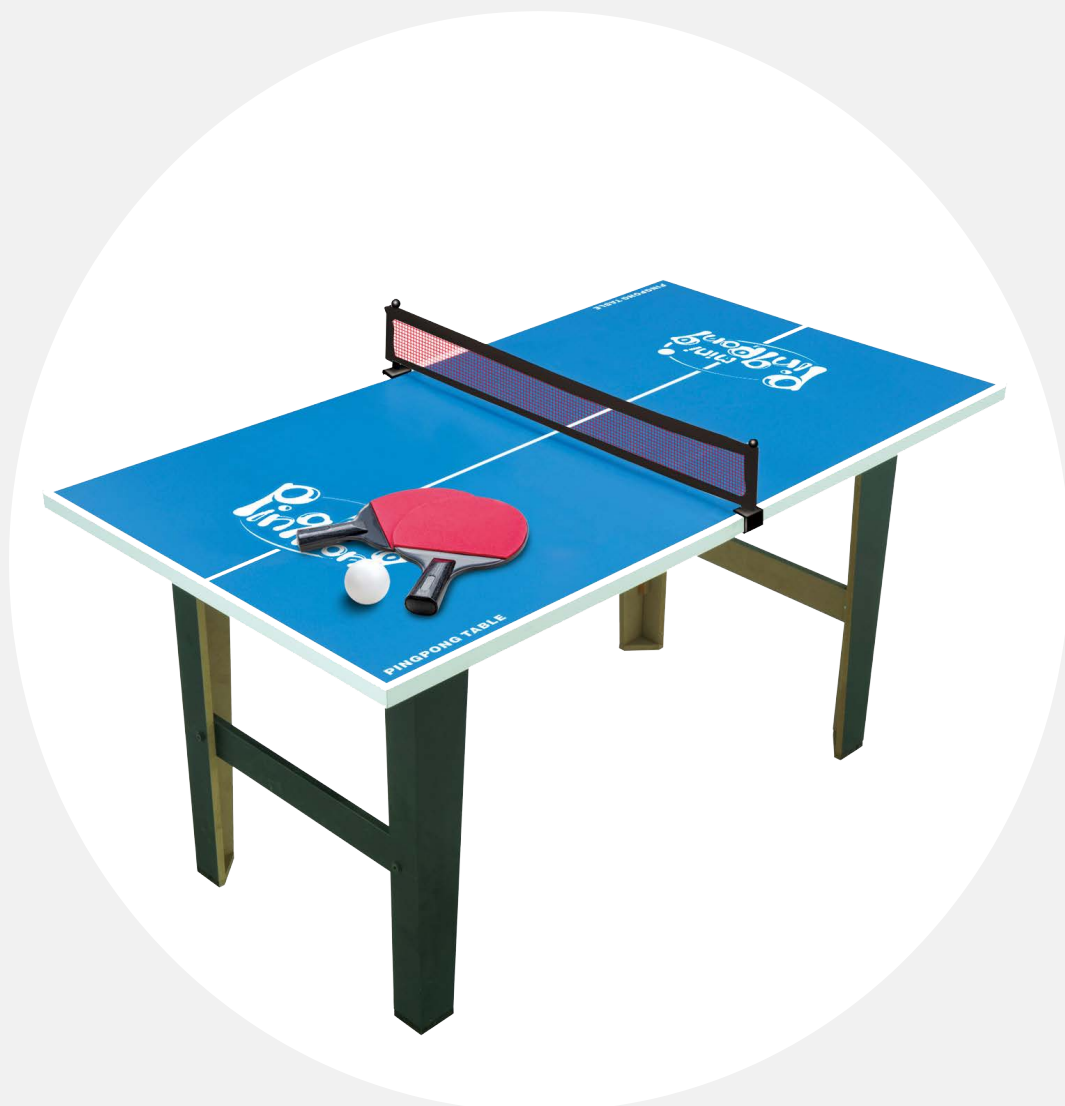

РУКОВОДСТВО ПОЛЬЗОВАТЕЛЯ

Игровой стол UNIX Line Настольный теннис (121x63 см)

ПРИМЕЧАНИЕ

Производитель оставляет за собой право модифицировать устройства по мере необходимости и не уведомлять об этом пользователей. Все зависит от конкретной модели продукта.