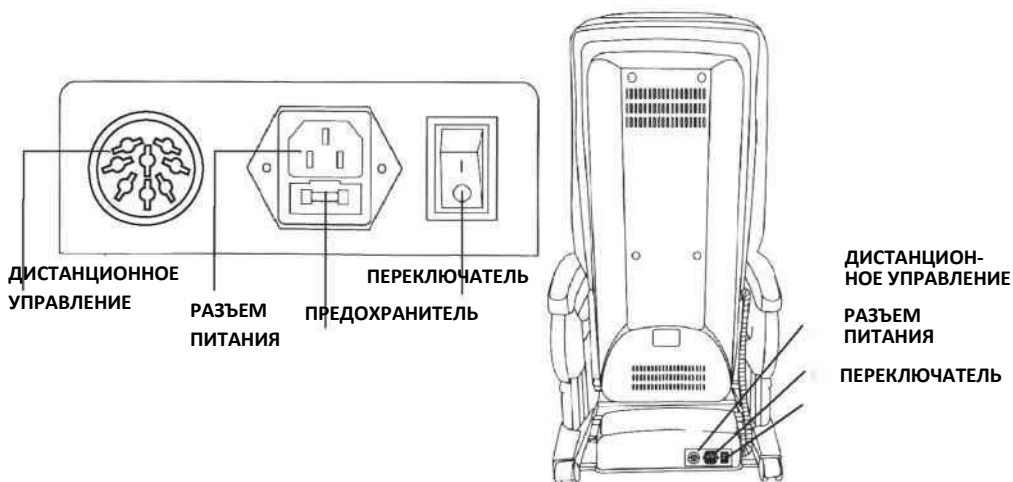

Название деталей устройства и функционал

VICTORY
— FIT —