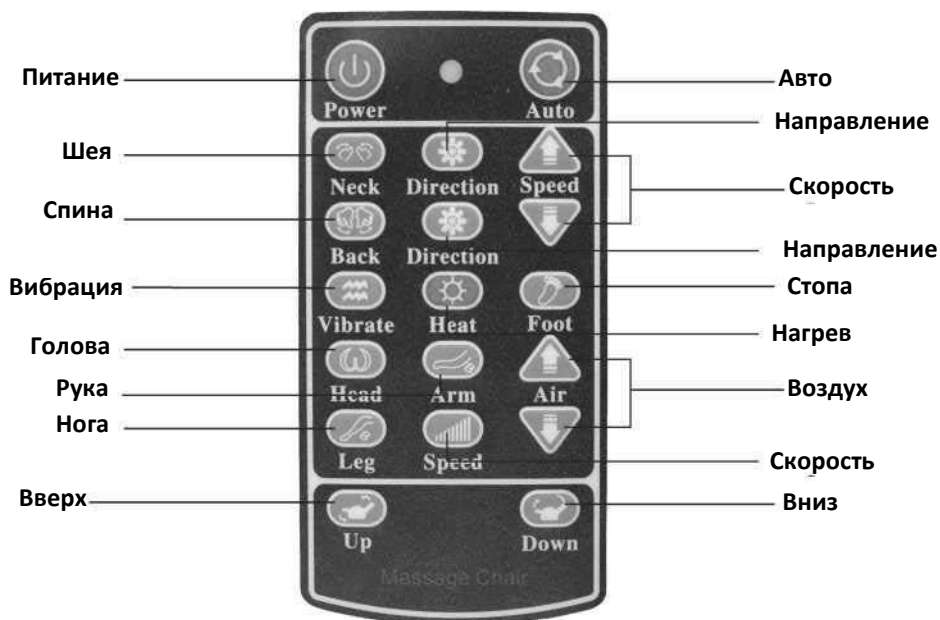

# Название деталей устройства и функционал

**VICTORY**  
— FIT —

## Габариты кресла в зависимости от положения

## Схема панели управления

Питание: нажмите кнопку, для включения в автоматическом режиме

Автоматический режим (авто) : доступно четыре автоматических режима

- **Автоматический режим массажа всего тела**
- **Режим сна**
- **Автоматический режим массажа верхнего плечевого пояса**
- **Автоматический режим массажа ног**